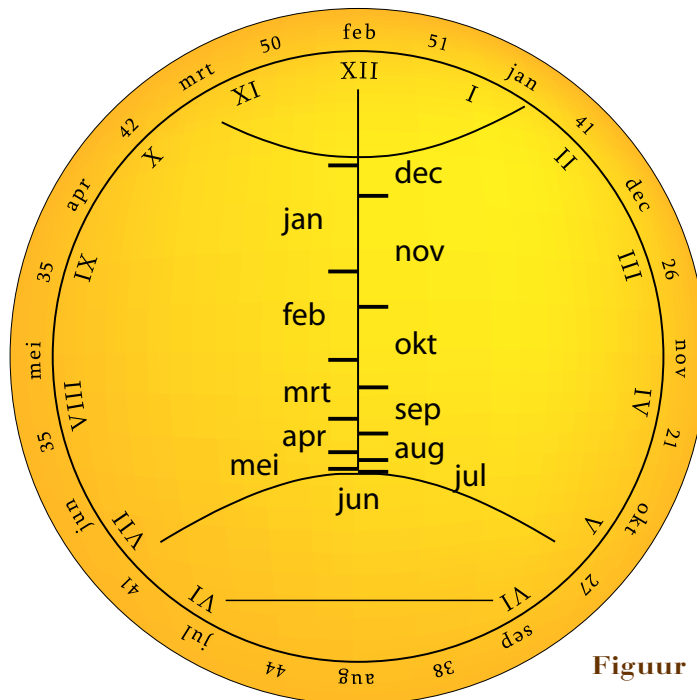

ANALEMMA ZONNEWIJZERS DE ZON SCHIJNT VOOR IEDEREEN

De datum op uw zonnewijzer

In figuur 1 ziet u een voorbeeld van een horizontale zonnewijzer waarop onder andere een datumstrip is weergegeven op de 12-uur zonnetid lijn. Telkens is de 1e van de maand met een streepje gemarkeerd. In figuur 1 zijn ook de maanden bijgeschreven.

We kijken naar de schaduw van de punt op de schaduwerper, zie figuur 2. Op de 1e van de maand staat deze op het juiste streepje van de datumstrip.

NB: omdat de schaduw van de punt van de schaduwerper om 12:00 zonnetid op de werper zelf valt moet een puntig voorwerp bij de werper gehouden worden (bijv. een pen of potlood).

Figuur 1