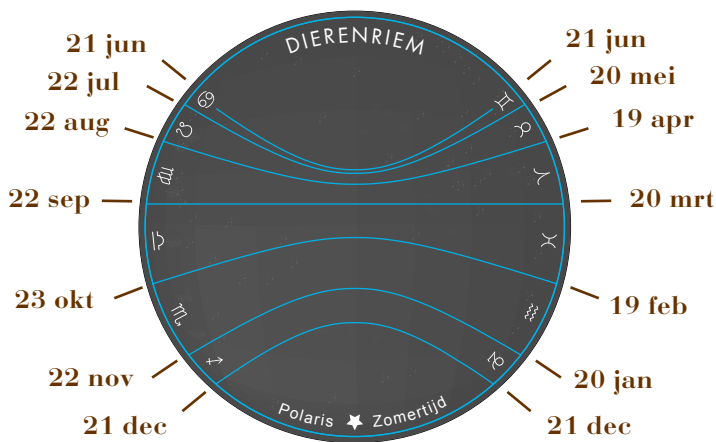

ANALEMMA ZONNEWIJZERS DE ZON SCHIJNT VOOR IEDEREEN

De dierenriem op de zonnewijzer

In figuur 1 ziet u de zonnewijzer waarop onder andere de lijnen van de dierenriem zijn weergegeven. Deze dierenriemlijnen zijn apart afgebeeld in figuur 3.

Op de zonnewijzer is ook een schaduwwerper gemonteerd. De schaduwwerper heeft een opvallende punt. In figuur 2 is deze met een pijl aangeduid.

De dierenriemtekens zijn ook bekend als astrologisch-geboorteteken, iemand die op 1 juli jarig is, is "Kreeft".

Gedurende de dag dat een dierenriemteken wisselt zal de schaduw van het opvallende punt op de schaduwwerper over de juiste lijn lopen. De bijbehorende dagen staan in de tabel en in figuur 3.

♏ 21 DEC - 19 JAN Steenbok	♋ 21 JUN - 21 JUL Kreeft
♐ 20 JAN - 18 FEB Waterman	♌ 22 JUL - 21 AUG Leeuw
♑ 19 FEB - 19 MRT Vissen	♍ 22 AUG - 21 SEP Maagd
♒ 20 MRT - 18 APR Ram	♎ 22 SEP - 22 OKT Weegschaal
♓ 19 APR - 19 MEI Stier	♏ 23 OKT - 21 NOV Schorpioen
♈ 20 MEI - 20 JUN Tweelingen	♐ 22 NOV - 20 DEC Schutter

Figuur 3