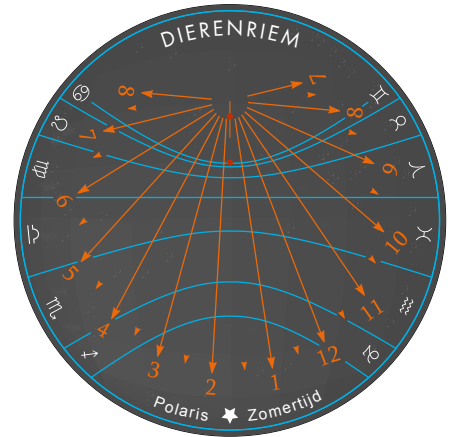

**ANALEMMA ZONNEWIJZERS DE ZON SCHIJNT VOOR IEDEREEN**

**De dierenriem op de zonnewijzer**

In figuur 1 ziet u de zonnewijzer waarop onder andere de lijnen van de dierenriem zijn weergegeven. Deze dierenriemlijnen zijn apart afgebeeld in figuur 3.

Op de zonnewijzer is ook een schaduwwerper gemonteerd. De schaduwwerper heeft een opvallende punt. In figuur 2 is deze met een pijl aangeduid.

De dierenriemtekens zijn ook bekend als astrologisch-geboorteteken, iemand die op 1 juli jarig is, is "Kreeft".

Gedurende de dag dat een dierenriemteken wisselt zal de schaduw van het opvallende punt op de schaduwwerper over de juiste lijn lopen. De bijbehorende dagen staan in de tabel en in figuur 3.

**Figuur 1**