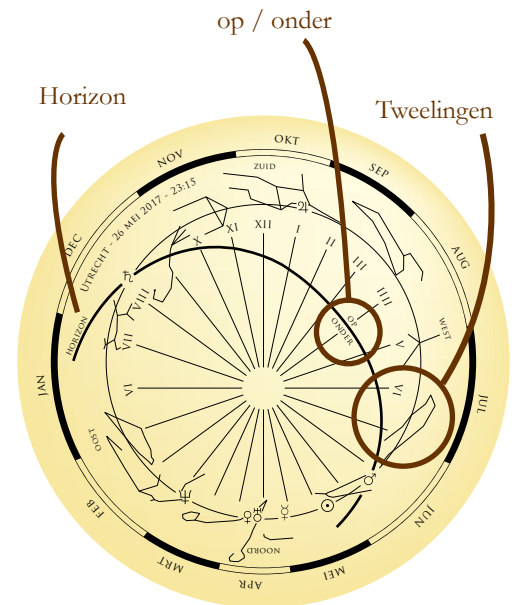

In figuur 1 ziet u een voorbeeld van een horizontale zonnwijzer waarop onder andere de sterrenbeelden van de dierenriem zijn weergegeven. Bijvoorbeeld zien we het sterrenbeeld Tweelingen. Ook is de horizon op de zonnwijzer aangegeven. Met het woord 'op' en 'onder' is aangegeven aan welke kant van de horizon de sterrenbeelden op of onder zijn. Het sterrenbeeld Tweelingen is 'op' en staat dus boven de horizon (in het noord-westen)

Sterrenbeelden en planeten

De volgende symbolen worden gebruikt voor de weergave van de sterrenbeelden en de planeten.

STERRENBEELDEN	PLANETEN
	♋ STEENBOK
	♌ WATERMAN
	♍ VISSEN
	♎ RAM
	♏ STIER
	♐ TWEELINGEN
	♑ KREEFT
	♒ LEEUW
	♓ MAAGD
	♈ WEEGSCHAAL
	♉ SCHORPIOEN
	♊ BOOGSCHUTTER
	☉ ZON
	☾ MAAN
	☿ MERCURIUS
	♀ VENUS
	♂ MARS
	♃ JUPITER
	♄ SATURNUS
	♅ URANUS
	♆ NEPTUNUS

Zon en planeten

Voor de dag, plaats en tijd waarvoor de zonnwijzer is ontworpen zijn de sterrenbeelden en de planeten ingetekend. De zonnwijzer van figuur 1 en 2 is ontworpen voor 26 Mei 2017, Utrecht, 23:15. Bijvoorbeeld ligt Saturnus op dat moment op de horizon en komt net op (in het zuid-oosten). De Zon staat op dit moment onder de horizon in het sterrenbeeld Stier.

Sterren en planeten voor een specifiek moment

Aangezien de zonnwijzer de sterrenstand en de planetenstand van een specifiek moment geeft voor een specifieke locatie kan de zonnwijzer een unieke gebeurtenis benadrukken zoals een geboorte of een grote verandering.

Figuur 1