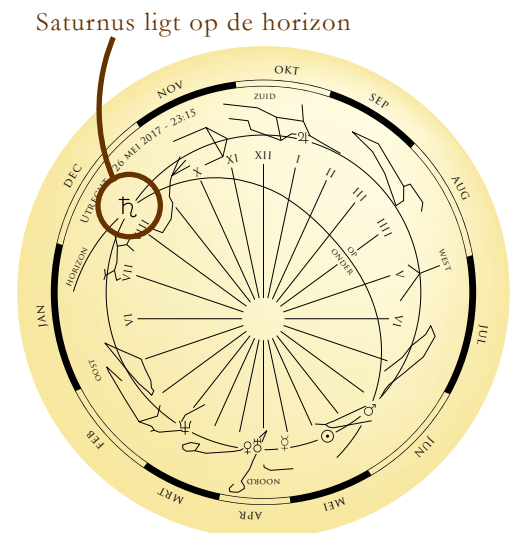

ANALEMMA ZONNEWIJZERS DE ZON SCHIJNT VOOR IEDEREEN

Sterrenbeelden en de horizon

In figuur 1 ziet u een voorbeeld van een horizontale zonnwijzer waarop onder andere de sterrenbeelden van de dierenriem zijn weergegeven. Bijvoorbeeld zien we het sterrenbeeld Tweelingen. Ook is de horizon op de zonnwijzer aangegeven. Met het woord 'op' en 'onder' is aangegeven aan welke kant van de horizon de sterrenbeelden op of onder zijn. Het sterrenbeeld Tweelingen is 'op' en staat dus boven de horizon (in het noord-westen)

Sterrenbeelden en planeten

De volgende symbolen worden gebruikt voor de weergave van de sterrenbeelden en de planeten.

STERRENBEELDEN	PLANETEN
	♋ STEENBOK
	♌ WATERMAN
	♍ VISSEN
	♎ RAM
	♏ STIER
	♐ TWEELINGEN
	♑ KREEFT
	♒ LEEUW
	♓ MAAGD
	♈ WEEGSCHAAL
	♉ SCHORPIOEN
	♊ BOOGSCHUTTER
	☉ ZON
	☾ MAAN
	☿ MERCURIUS
	♀ VENUS
	♂ MARS
	♃ JUPITER
	♄ SATURNUS
	♅ URANUS
	♆ NEPTUNUS

Zon en planeten

Voor de dag, plaats en tijd waarvoor de zonnwijzer is ontworpen zijn de sterrenbeelden en de planeten ingetekend. De zonnwijzer van figuur 1 en 2 is ontworpen voor 26 Mei 2017, Utrecht, 23:15. Bijvoorbeeld ligt Saturnus op dat moment op de horizon en komt net op (in het zuid-oosten). De Zon staat op dit moment onder de horizon in het sterrenbeeld Stier.

Sterren en planeten voor een specifiek moment

Aangezien de zonnwijzer de sterrenstand en de planetenstand van een specifiek moment geeft voor een specifieke locatie kan de zonnwijzer een unieke gebeurtenis benadrukken zoals een geboorte of een grote verandering.

Figuur 2